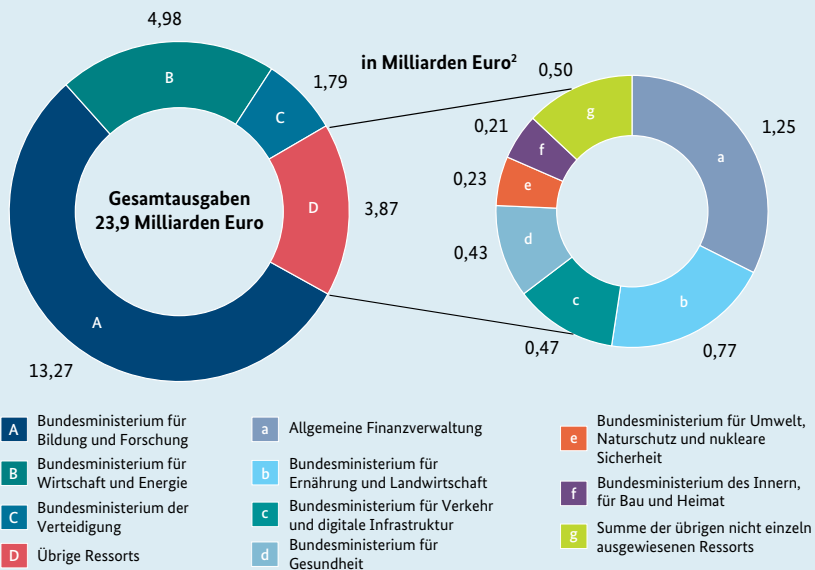

Bild 7 Ausgaben des Bundes für Forschung und Entwicklung nach Ressorts (SOLL 2021)¹

1) Ohne den 1. Nachtragshaushalt vom 9. Juni 2021 und ohne den 2. Nachtragshaushalt vom 25. Februar 2022. Die Ressortzuschnitte und Ressortbezeichnungen entsprechen der organisatorischen Aufteilung der Bundesregierung der 19. Legislaturperiode.

2) Aufgrund von Rundungen können Differenzen in der Addition entstehen.

Quelle: Bundesministerium für Bildung und Forschung

Datenportal des BMBF: Abbildungslink: datenportal.bmbf.de/bild-7

Weiterführende Daten: datenportal.bmbf.de/1.1.4